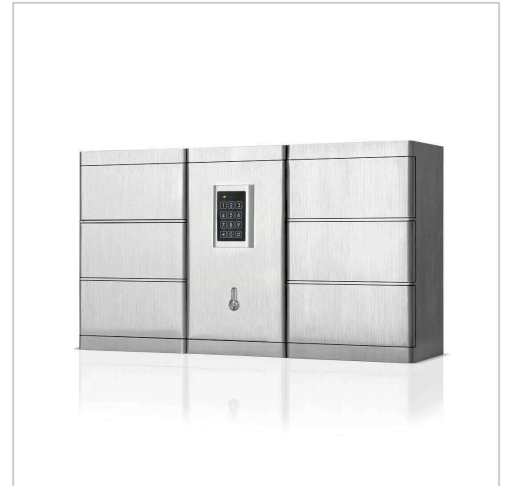

masunt Fächertresor 4062 Online

Der masunt Fächertresor 4062 Online erlaubt eine sichere Aufbewahrung und kontrollierte Übergabe von Kfz-Schlüsseln

Artikelnummer AK-MAFT4062-OL

Gewicht 28kg

Produktbeschreibung

Besonders robustes Edelstahl-Schlüsseldepot für Kfz-Schlüsselverwaltung, Schlüsselübergabe

Produktvorteile:

- 3mm Wandstärke, somit besonders Widerstandsfähig und für eine dauerhafte Außen-Anwendung
- Massiver Edelstahl-Korpus (V2A)
- Einfache Verwaltung aus der Ferne mittels iOS-App, PWA oder Webportal
- Effiziente Schlüsselverwaltung: Bequemer Zugang über Zahlencode oder RFID-Medium. Zugriffsprotokollierung und damit volle Kontrolle über die Schlüssel mit der Gewissheit, dass nur autorisierte Personen darauf zugreifen können
- Beleuchtete Tastatur für den Nachtbetrieb
- Anschluss über 230V (Strom) und über LAN (Internet)
- Für Montage auf tragfähigem Mauerwerk vorbereitet
- Notöffnungsfunktion einzelner Fächer über Elektronikfach
- Durch Zusatzmodule um jeweils 6 Fächer erweiterbar

Technische Details:

Außenmaße (BxHxT):	520 x 300 x 150 mm
Innenmaße je Fach (BxHxT):	155 x 80 x 125 mm
Produktgewicht:	ca. 28 kg
Gehäusefarbe:	Edelstahl gebürstet
Material:	Edelstahl (CrNi-Stahl, AISI 304)